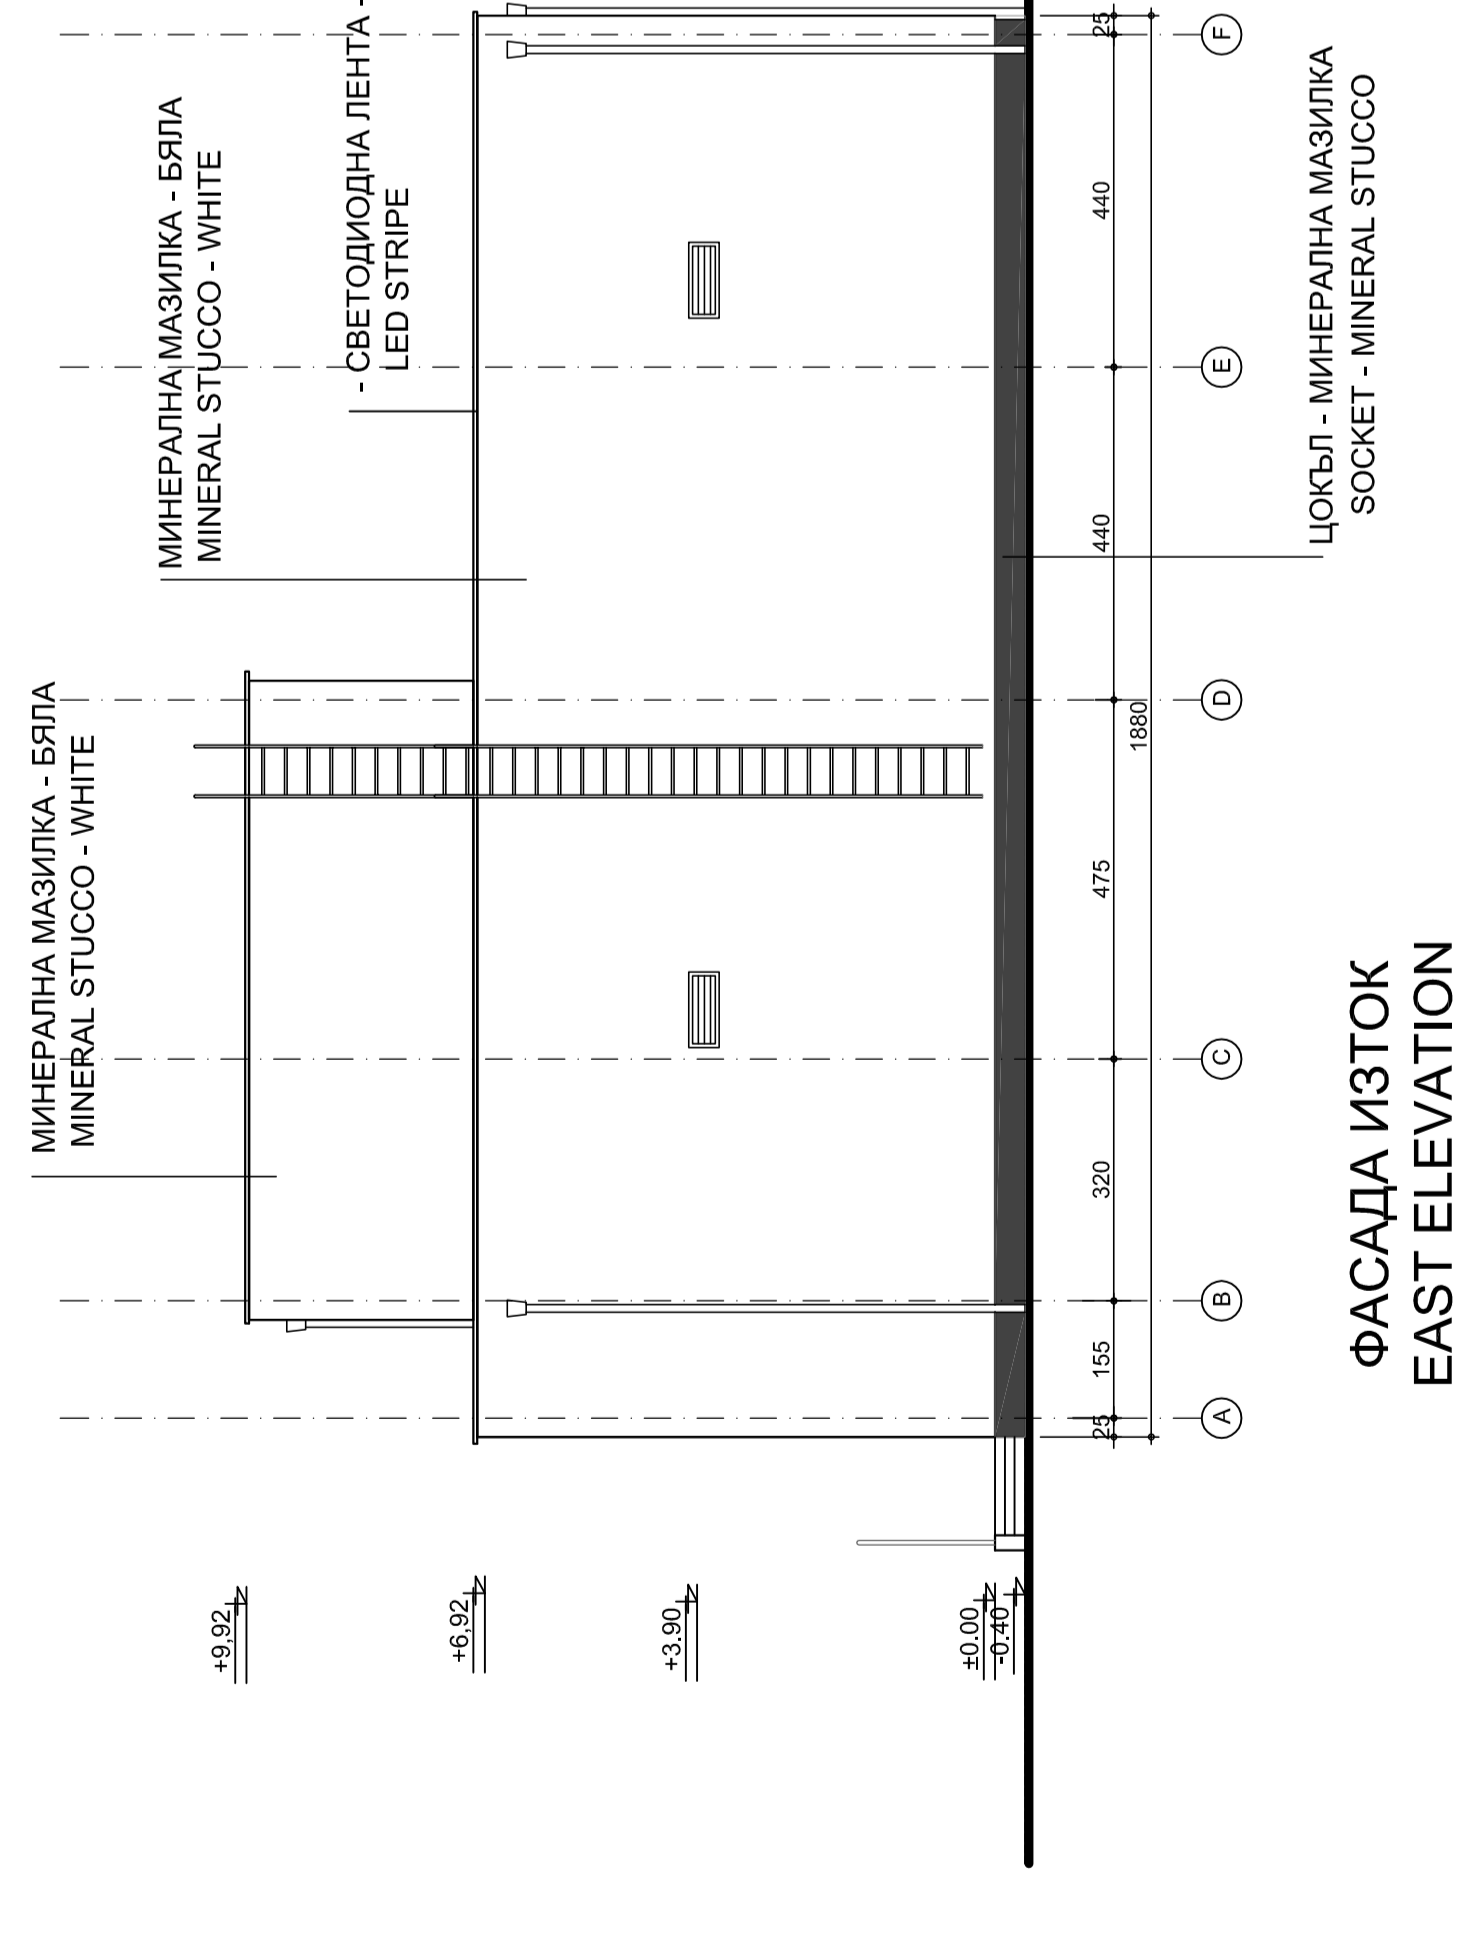

ФАСАДА ИЗТОК
EAST ELEVATION

EVN ЕВН България Електропреработителен ЕАД
electric
city

17, булевард "Евг. Левски" № 10, кв. "Св. Кирил и Методий", гр. София, България, 1000
Тел: +359 2 92 22 22 22 | Факс: +359 2 92 22 22 22 | Е-поща: info@evn.bg
ОБЕКТ: "Сградата на ЕВН България" | Адрес: ул. "Генерал Габриел Габров" № 1, гр. София

Проектант:	ЕВН България
Изпълнител:	ЕВН България
Датум:	12.2012
Масштаб:	1:100
Съставител:	ЕВН България
Проверител:	ЕВН България
Удобрител:	ЕВН България
Съставител:	ЕВН България
Проверител:	ЕВН България
Удобрител:	ЕВН България
Съставител:	ЕВН България
Проверител:	ЕВН България
Удобрител:	ЕВН България