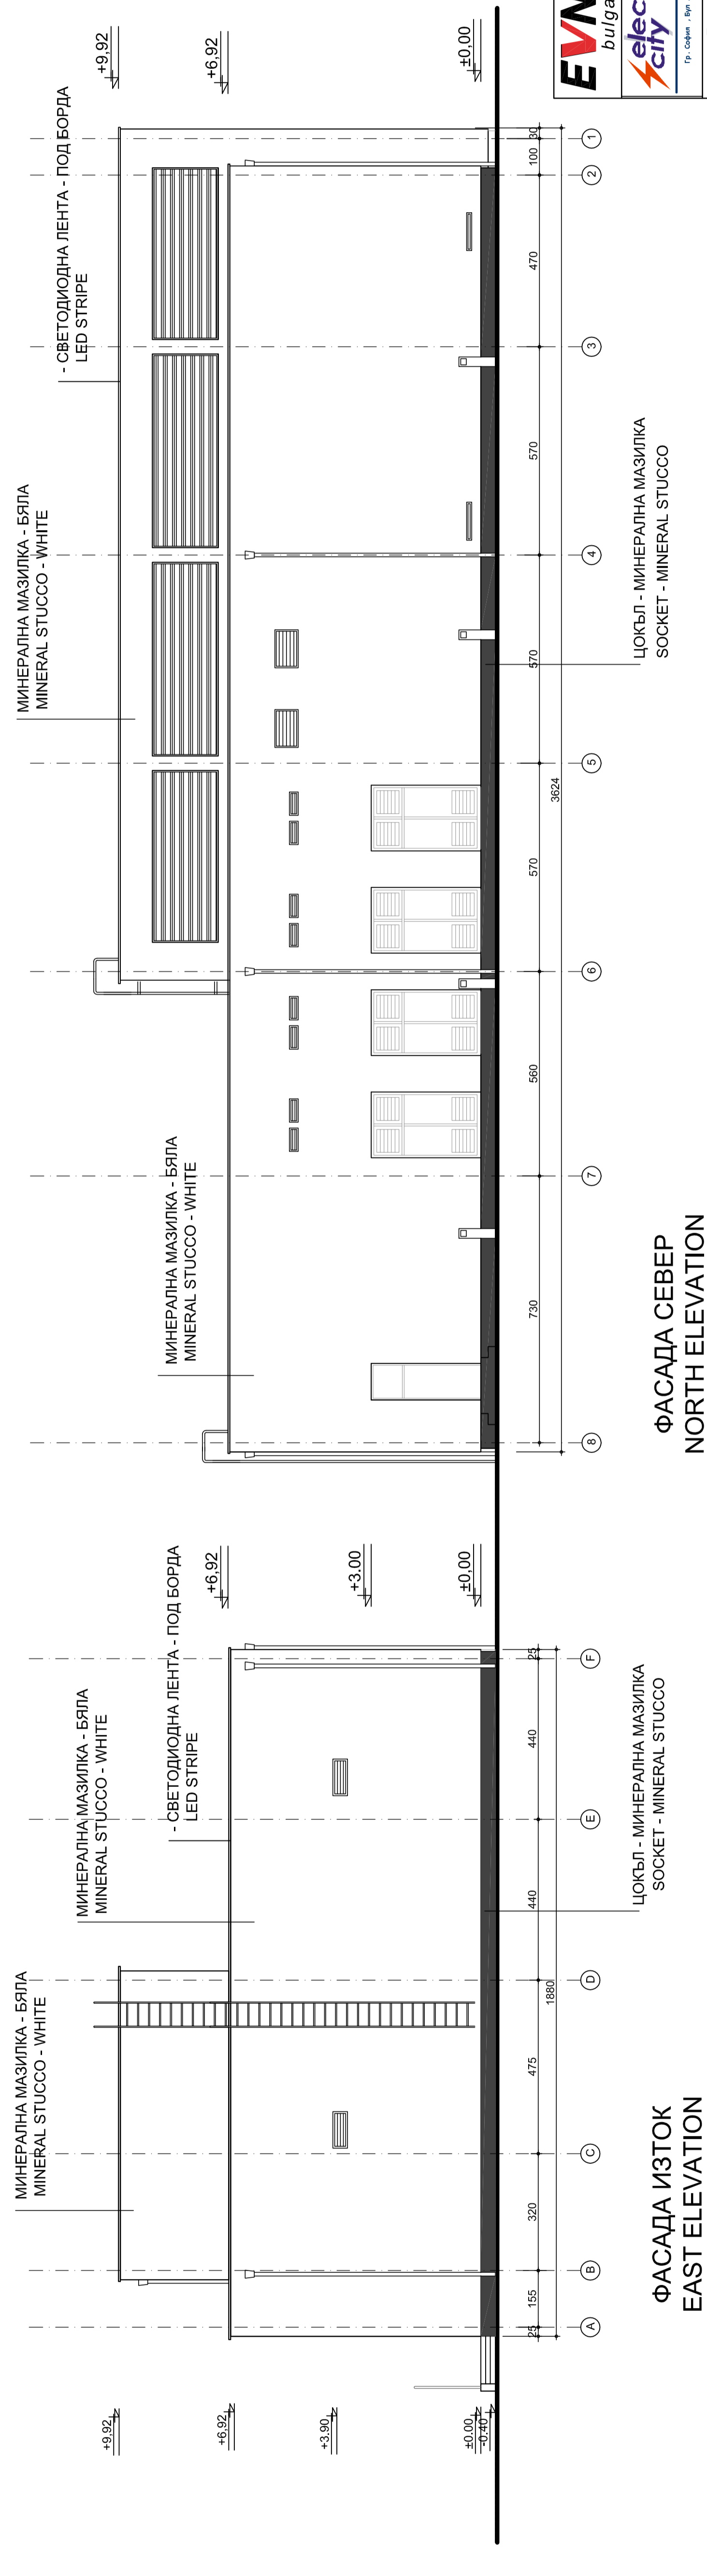

ФАСАДА ЮГ
SOUTH ELEVATION

ФАСАДА ЗАПАД
WEST ELEVATION

ФАСАДА СЕВЕР
NORTH ELEVATION

ФАСАДА ИЗТОК
EAST ELEVATION

EVN ЕВН България Електропреработителен ЕАД
electric
city

17, булевард "Евг. Левски" № 10, кв. "Св. Кирил и Методий", гр. София, България, 1000
 Тел: +359 2 92 22 22 22 | Факс: +359 2 92 22 22 22 | Е-поща: info@evn.bg
 ОБЕКТ: "Сградата на ЕВН България" | Адрес: ул. "Генерал Габриел Габров" № 1, гр. София

Проектант:	ЕВН България
Изпълнител:	ЕВН България
Датум:	12.2012
Масштаб:	1:100
Съставител:	ЕВН България
Проверител:	ЕВН България
Удобрител:	ЕВН България
Съставител:	ЕВН България
Проверител:	ЕВН България
Удобрител:	ЕВН България
Съставител:	ЕВН България
Проверител:	ЕВН България
Удобрител:	ЕВН България