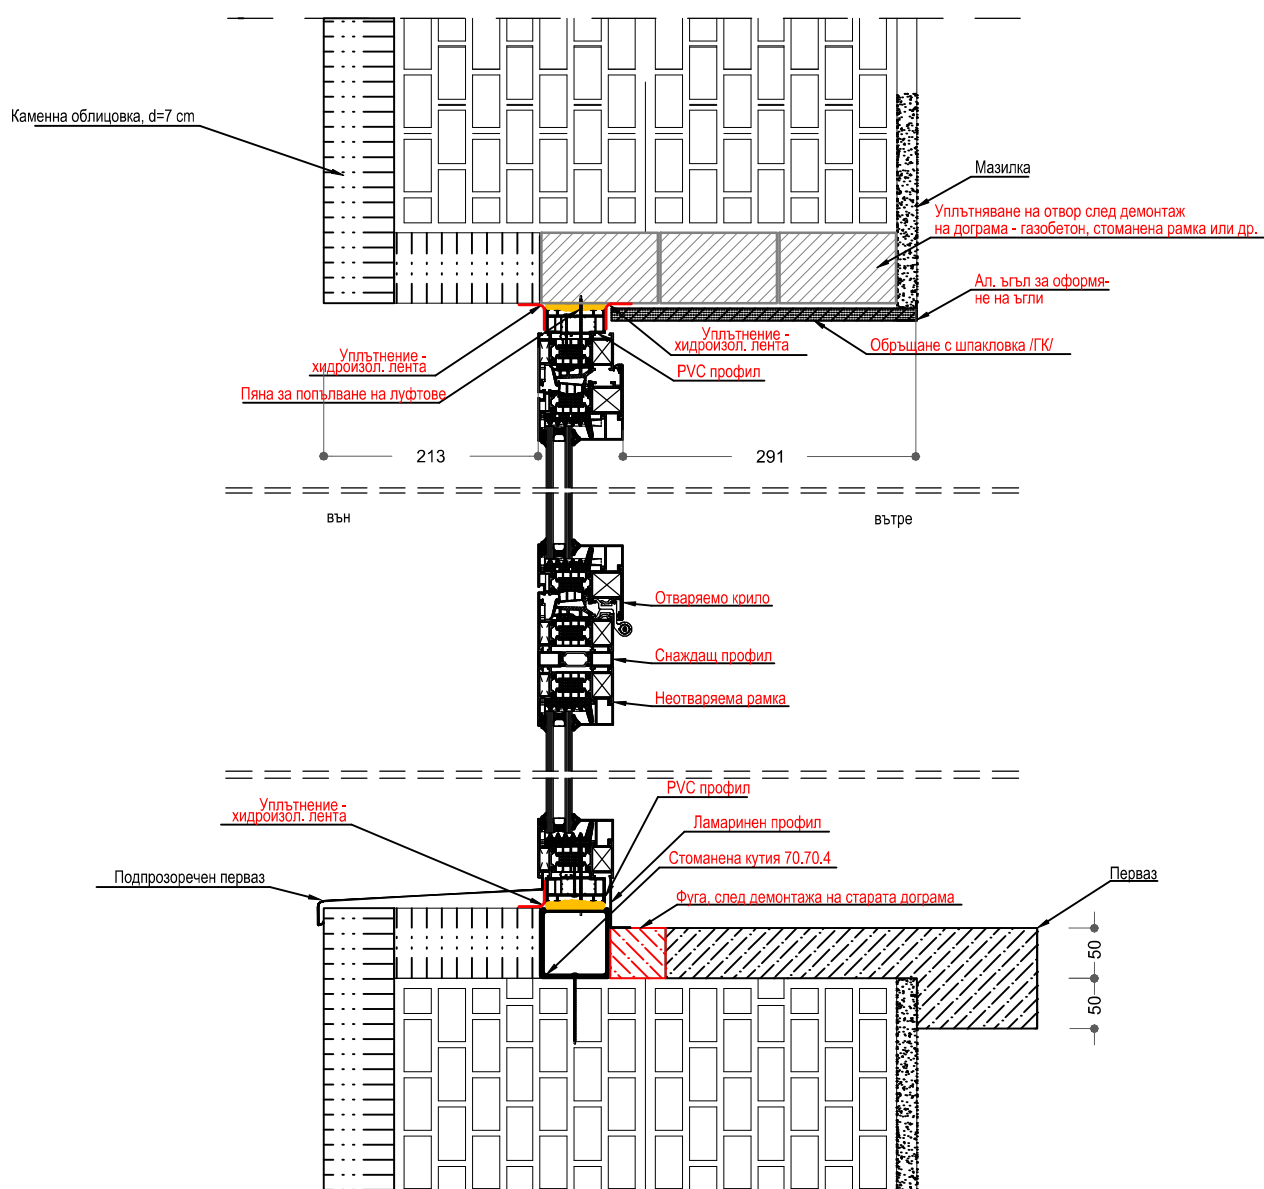

Типов детайл при фасади с каменна облицовка

ЗАБЕЛЕЖКА:

1. Всички елементи, надписани с червен цвят са подлежащи на ремонт, подмяна с нови или засегнати от бъдещите СМР
2. Детайлите са типови

EVN

ЕВН БЪЛГАРИЯ
ЕЛЕКТРОРАЗПРЕДЕЛЕНИЕ ЕАД

ОБЕКТ: ПОДМЯНА НА ДОГРАМА В АДМИНИСТРАТИВНА СГРАДА - ЦЕНТРАЛА 1

ЧЕРТЕЖ: ТИПОВ ДЕТАИЛ ПРИ ФАСАДА С КАМЕННА ОБЛИЦОВКА, ПРИЛОЖЕНИЕ № 4

ИЗГОТВИЛ: ИНЖ. М.МАНОЛОВА

АПРИЛ 2016