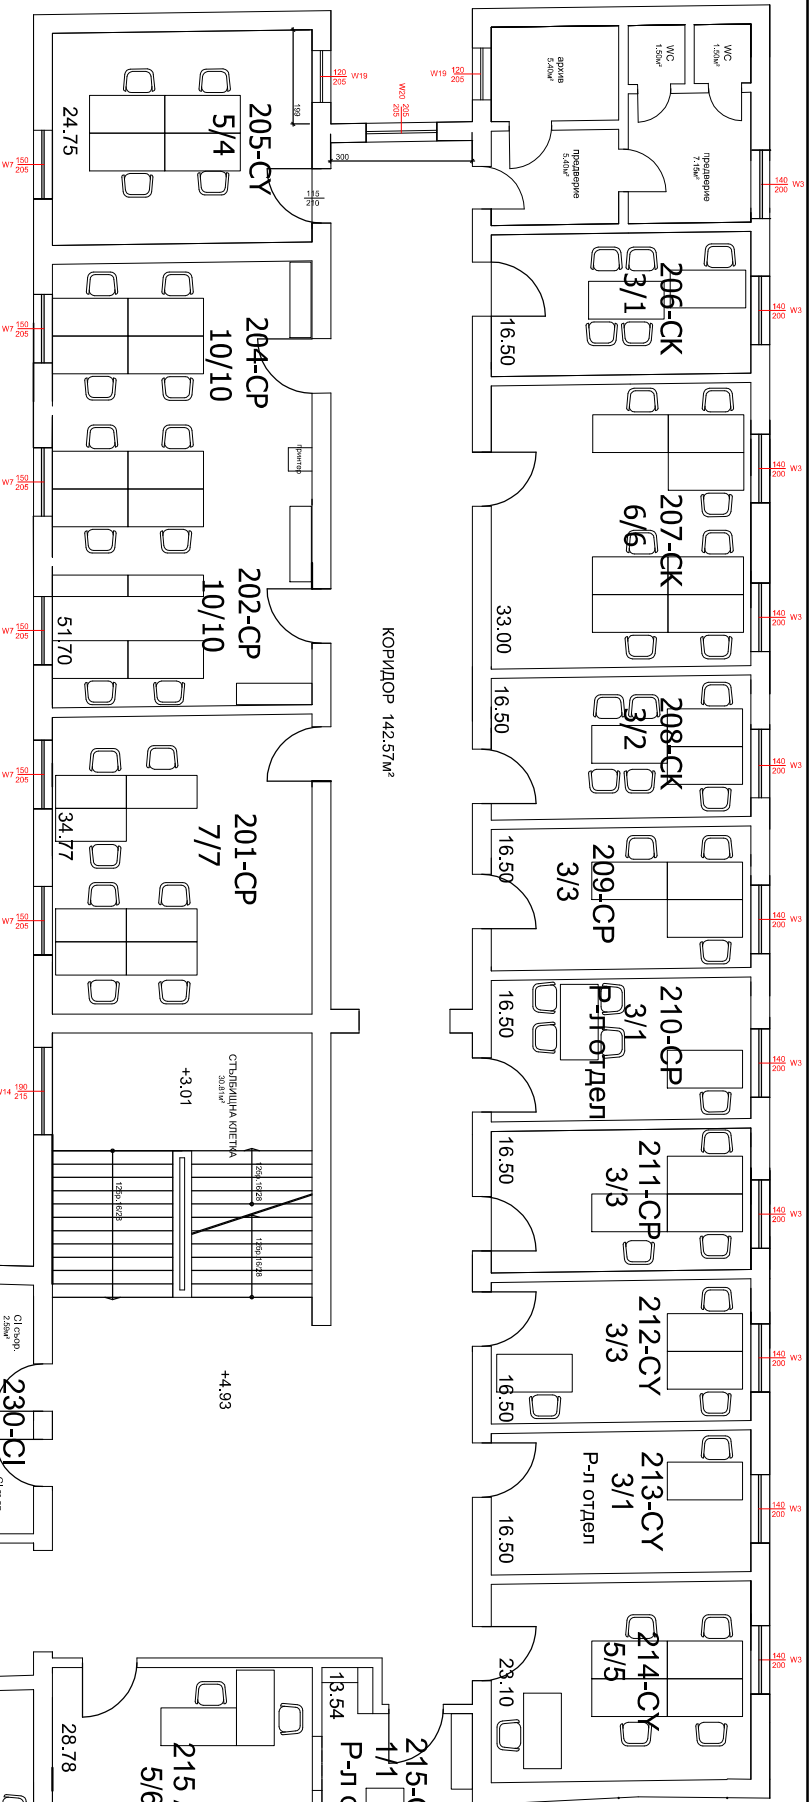

ФАСАДА ВАРОЦИМЕНТОВА МАЗИЛКА

ТОПЛИЗОПИРАНА ФАСАДА

ФАСАДА КАМЕННА ОБЛИЦОВКА

ФАСАДА КАМЕННА ОБЛИЦОВКА

ЗАБЕЛЕЖКА:
1. Маркираните с червен цвят елементи са предвидените за подмяна

EVN
ЕВН БЪЛГАРИЯ
ЕЛЕКТРОРАЗПРЕДЕЛЕНИЕ ЕАД

ОБЕКТ: ПОДМЯНА НА ДОГРАМА В АДМИНИСТРАТИВНА СГРАДА - ЦЕНТРАЛА 1

ЧЕРТЕЖ: Разпределение етаж втори ПРИЛОЖЕНИЕ № 5.2

ИЗГОТВИЛ: ИНЖ. М.МАНОЛОВА

АПРИЛ 2016